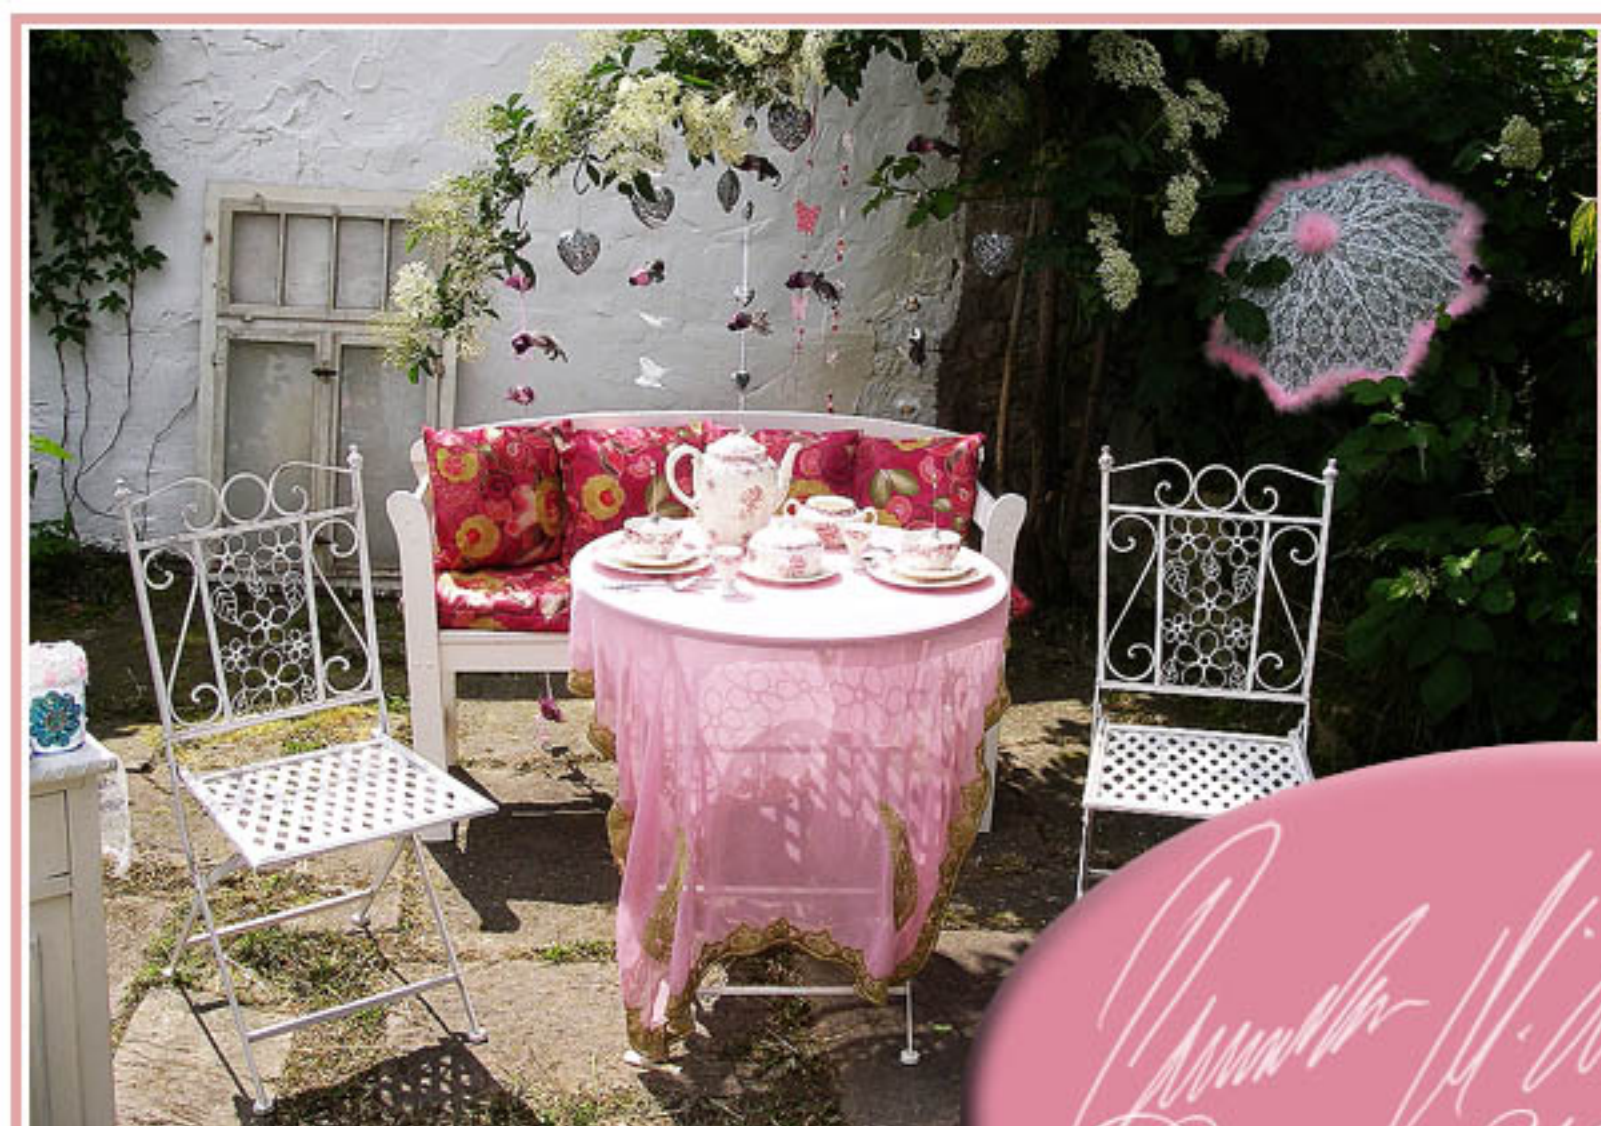

Pandora Michèle Lorenz